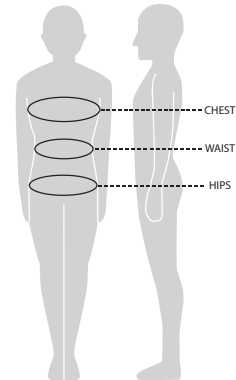

Size	XS	S	M	L	XL	XXL
Chest	80	88	96	104	116	128
Waist	64	72	80	88	101	114
Hip	91	97	104	112	122	132
Inseam	79	79	79	79	79	79
Sleeve Length	59,5	60	60,5	61	61,5	62

Men's body measurements

Size	S	M	L	XL	XXL
Chest	92	100	108	116	124
Waist	80	88	96	106	116
Hip	94	102	110	116	122
Inseam	81	83	84	85	87
Sleeve Length	61	63	64,5	65,5	66,5