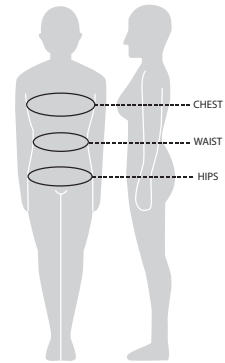

Size	XS	S	M	L	XL	XXL
Chest	80	88	96	104	116	128
Waist	64	72	80	88	101	114
Hip	91	97	104	112	122	132
Inseam	79	79	79	79	79	79
Sleeve Length	59,5	60	60,5	61	61,5	62

Men's body measurements

Size	S	M	L	XL	XXL
Chest	92	100	108	116	124
Waist	80	88	96	106	116
Hip	94	102	110	116	122
Inseam	81	83	84	85	87
Sleeve Length	61	63	64,5	65,5	66,5