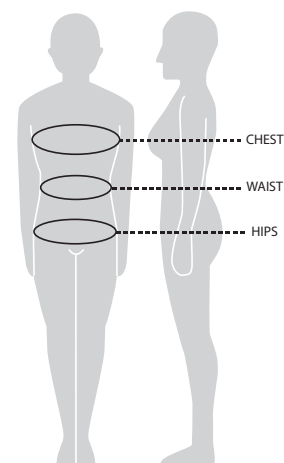

Men's body measurements

Size	S	M	L	XL	XXL
Chest	92	100	108	116	124
Waist	80	88	96	106	116
Hip	94	102	110	116	122
Inseam	81	83	84	85	87
Sleeve Length	61	63	64,5	65,5	66,5

Junior's body measurements

Size	122/128	134/140	146/152	158/164
Age	7-8	9-10	11-12	13-14
Chest	64	70	76	82
Waist	58	61	64	67
Hip	69	75	82	87
Inseam	59	66	71,5	77
Sleeve Length	45	50	54,5	59