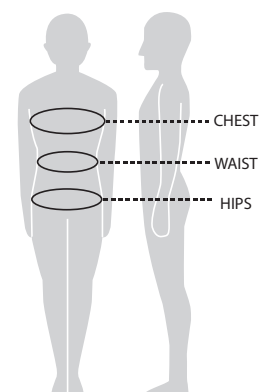

Men's body measurements

Size	S	M	L	XL	XXL
Chest	92	100	108	116	124
Waist	80	88	96	106	116
Hip	94	102	110	116	122
Inseam	81	83	84	85	87
Sleeve Length	61	63	64,5	65,5	66,5

Junior's body measurements

Size	122/128	134/140	146/152	158/164
Age	7-8	9-10	11-12	13-14
Chest	64	70	76	82
Waist	58	61	64	67
Hip	69	75	82	87
Inseam	59	66	71,5	77
Sleeve Length	45	50	54,5	59