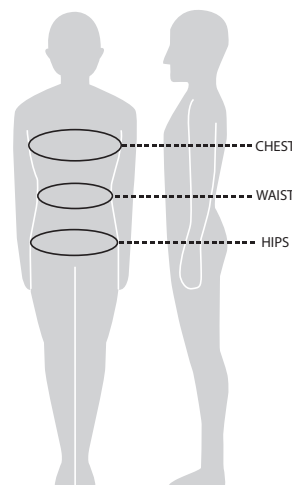

Men's body measurements

Size	S	M	L	XL	XXL
Chest	92	100	108	116	124
Waist	80	88	96	106	116
Hip	94	102	110	116	122
Inseam	81	83	84	85	87
Sleeve Length	61	63	64,5	65,5	66,5

Junior's body measurements

Size	122/128	134/140	146/152	158/164
Age	7-8	9-10	11-12	13-14
Chest	64	70	76	82
Waist	58	61	64	67
Hip	69	75	82	87
Inseam	59	66	71,5	77
Sleeve Length	45	50	54,5	59