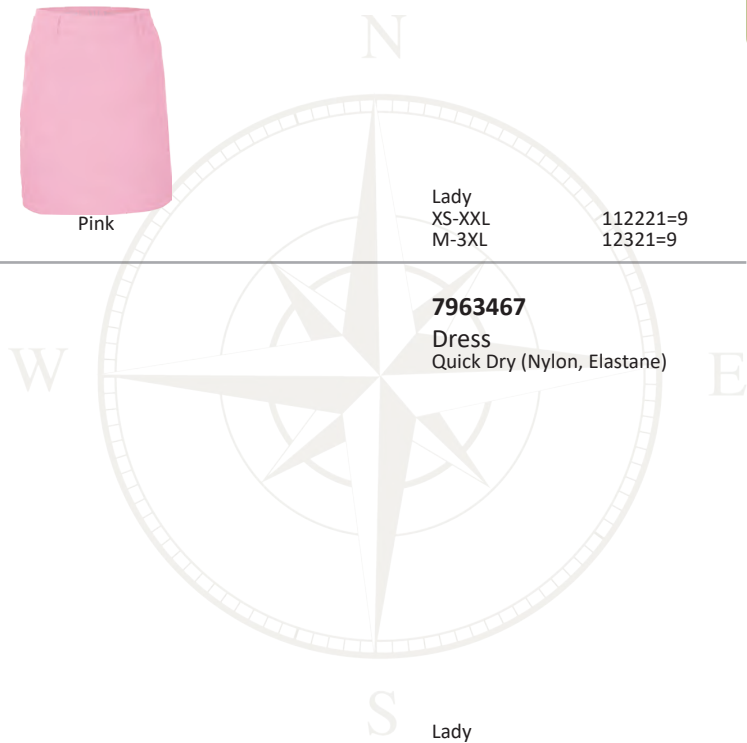

Taupe

Black

Red

White

Navy

Pink

**7960468**

Skort  
Quick Dry (Nylon, Elastane)

Lady  
XS-XXL  
M-3XL

112221=9  
12321=9

Sand

Navy

**7963467**

Dress  
Quick Dry (Nylon, Elastane)

Lady  
XS-XXL

112221=9