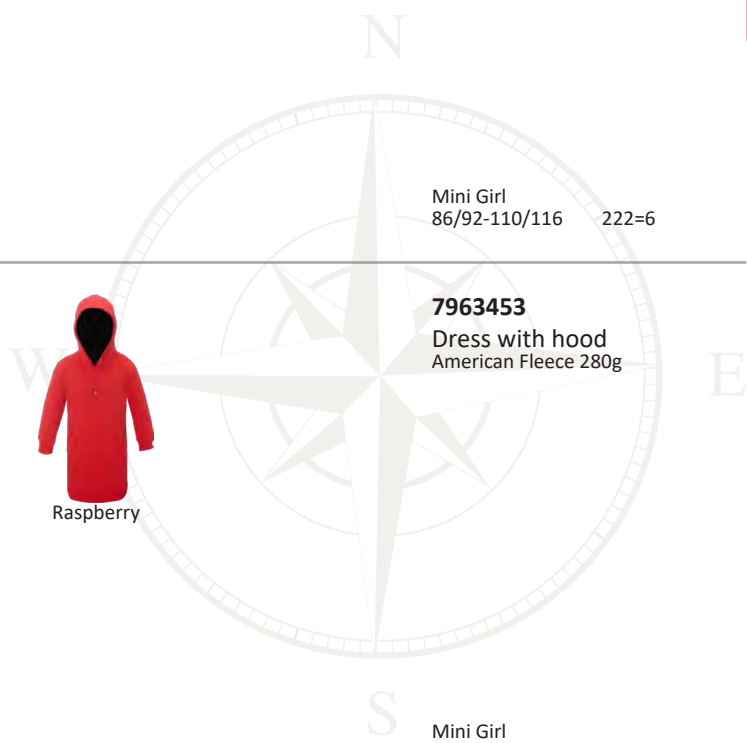

Mini Girl  
86/92-110/116 222=6

**7963453**  
Dress with hood  
American Fleece 280g

Grey Melange

Pink

Raspberry

Navy

Mini Girl  
86/92-110/116 222=6

Navy Comb