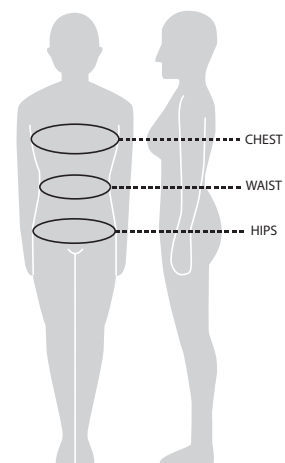

**Men's body measurements**

Size	S	M	L	XL	XXL
Chest	92	100	108	116	124
Waist	80	88	96	106	116
Hip	94	102	110	116	122
Inseam	81	83	84	85	87
Sleeve Length	61	63	64,5	65,5	66,5

**Junior's body measurements**