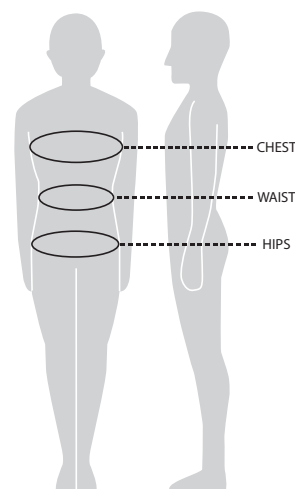

**Men's body measurements**

Size	S	M	L	XL	XXL
Chest	92	100	108	116	124
Waist	80	88	96	106	116
Hip	94	102	110	116	122
Inseam	81	83	84	85	87
Sleeve Length	61	63	64,5	65,5	66,5

**Junior's body measurements**