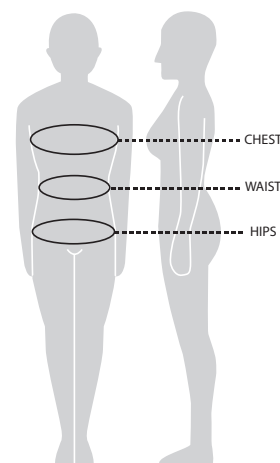

Men's body measurements

Size	S	M	L	XL	XXL
Chest	92	100	108	116	124
Waist	80	88	96	106	116
Hip	94	102	110	116	122
Inseam	81	83	84	85	87
Sleeve Length	61	63	64,5	65,5	66,5

Junior's body measurements

Size	122/128	134/140	146/152	158/164
Age	7-8	9-10	11-12	13-14
Chest	64	70	76	82
Waist	58	61	64	67
Hip	69	75	82	87
Inseam	59	66	71,5	77
Sleeve Length	45	50	54,5	59