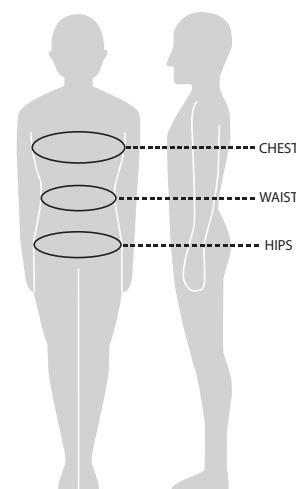

Men's body measurements

Size	S	M	L	XL	XXL
Chest	92	100	108	116	124
Waist	80	88	96	106	116
Hip	94	102	110	116	122
Inseam	81	83	84	85	87
Sleeve Length	61	63	64,5	65,5	66,5

Junior's body measurements

Size	122/128	134/140	146/152	158/164
Age	7-8	9-10	11-12	13-14
Chest	64	70	76	82
Waist	58	61	64	67
Hip	69	75	82	87
Inseam	59	66	71,5	77
Sleeve Length	45	50	54,5	59