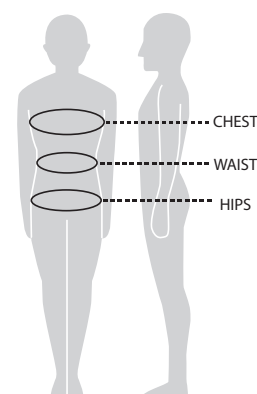

Men's body measurements

Size	S	M	L	XL	XXL
Chest	92	100	108	116	124
Waist	80	88	96	106	116
Hip	94	102	110	116	122
Inseam	81	83	84	85	87
Sleeve Length	61	63	64,5	65,5	66,5

Junior's body measurements

Size	122/128	134/140	146/152	158/164
Age	7-8	9-10	11-12	13-14
Chest	64	70	76	82
Waist	58	61	64	67
Hip	69	75	82	87
Inseam	59	66	71,5	77
Sleeve Length	45	50	54,5	59